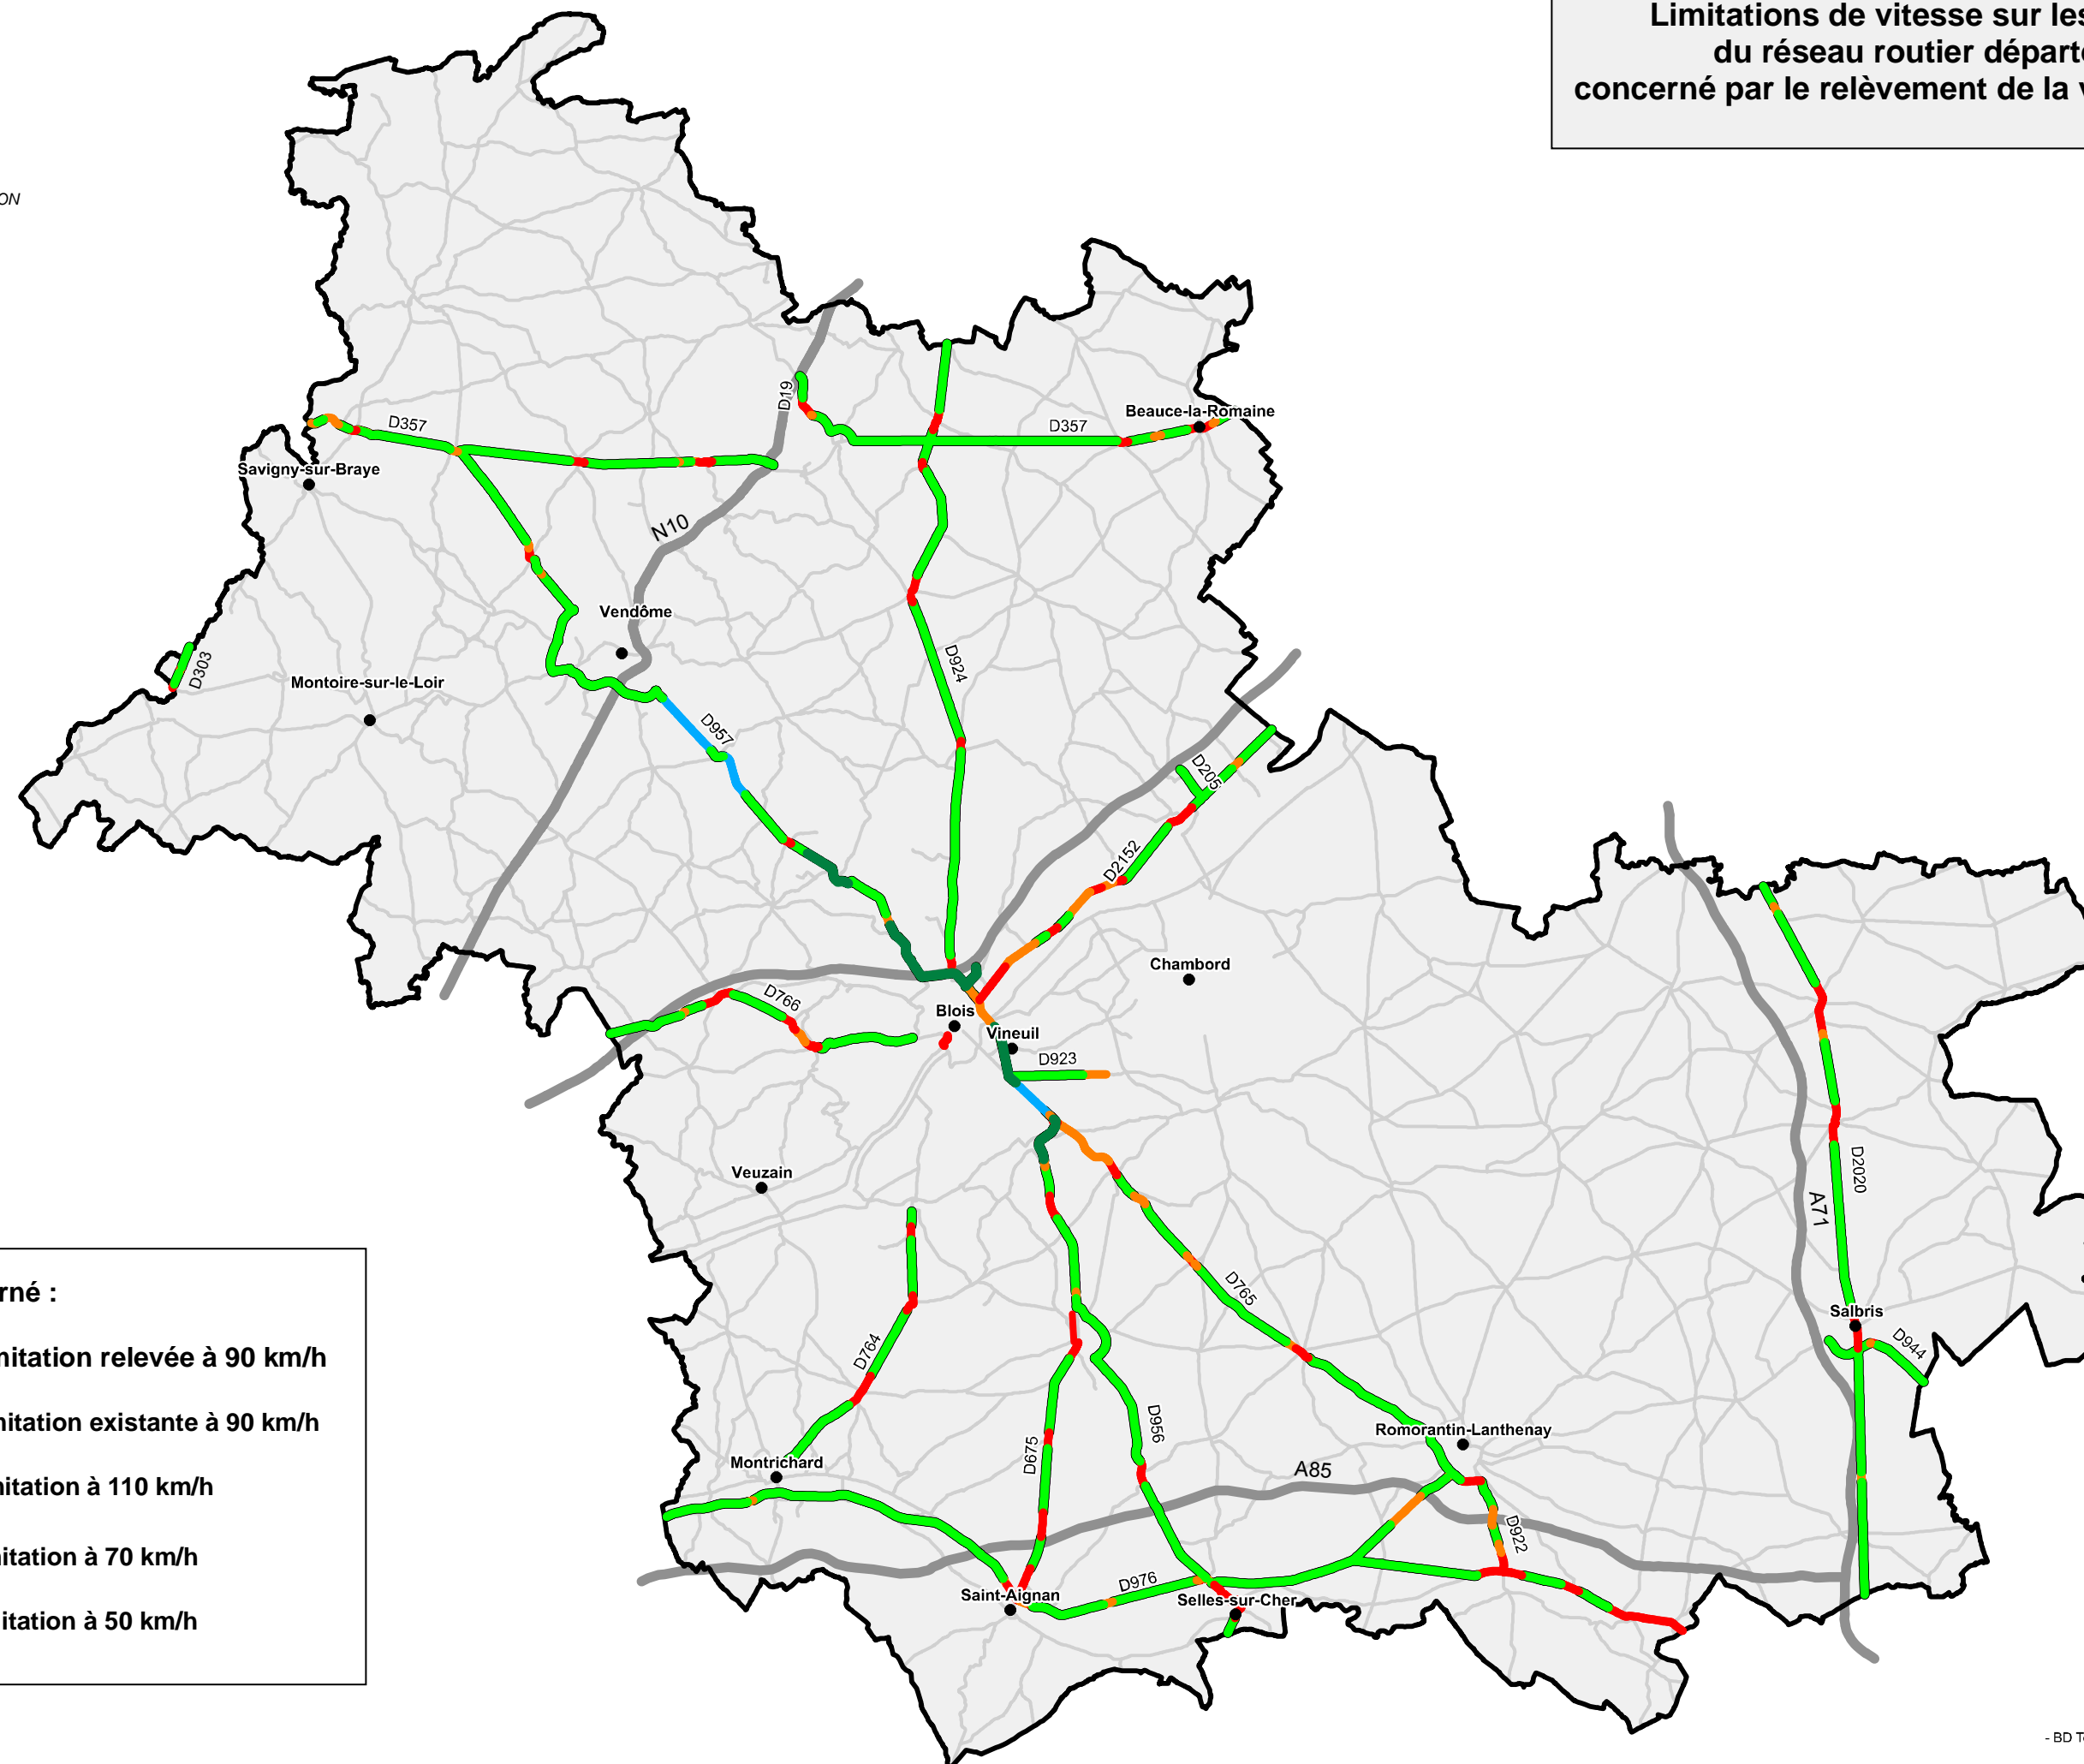

Limitations de vitesse sur les itinéraires
du réseau routier départemental
concerné par le relèvement de la vitesse à 90 km/h

Réseau concerné :

- Limitation relevée à 90 km/h
- Limitation existante à 90 km/h
- Limitation à 110 km/h
- Limitation à 70 km/h
- Limitation à 50 km/h