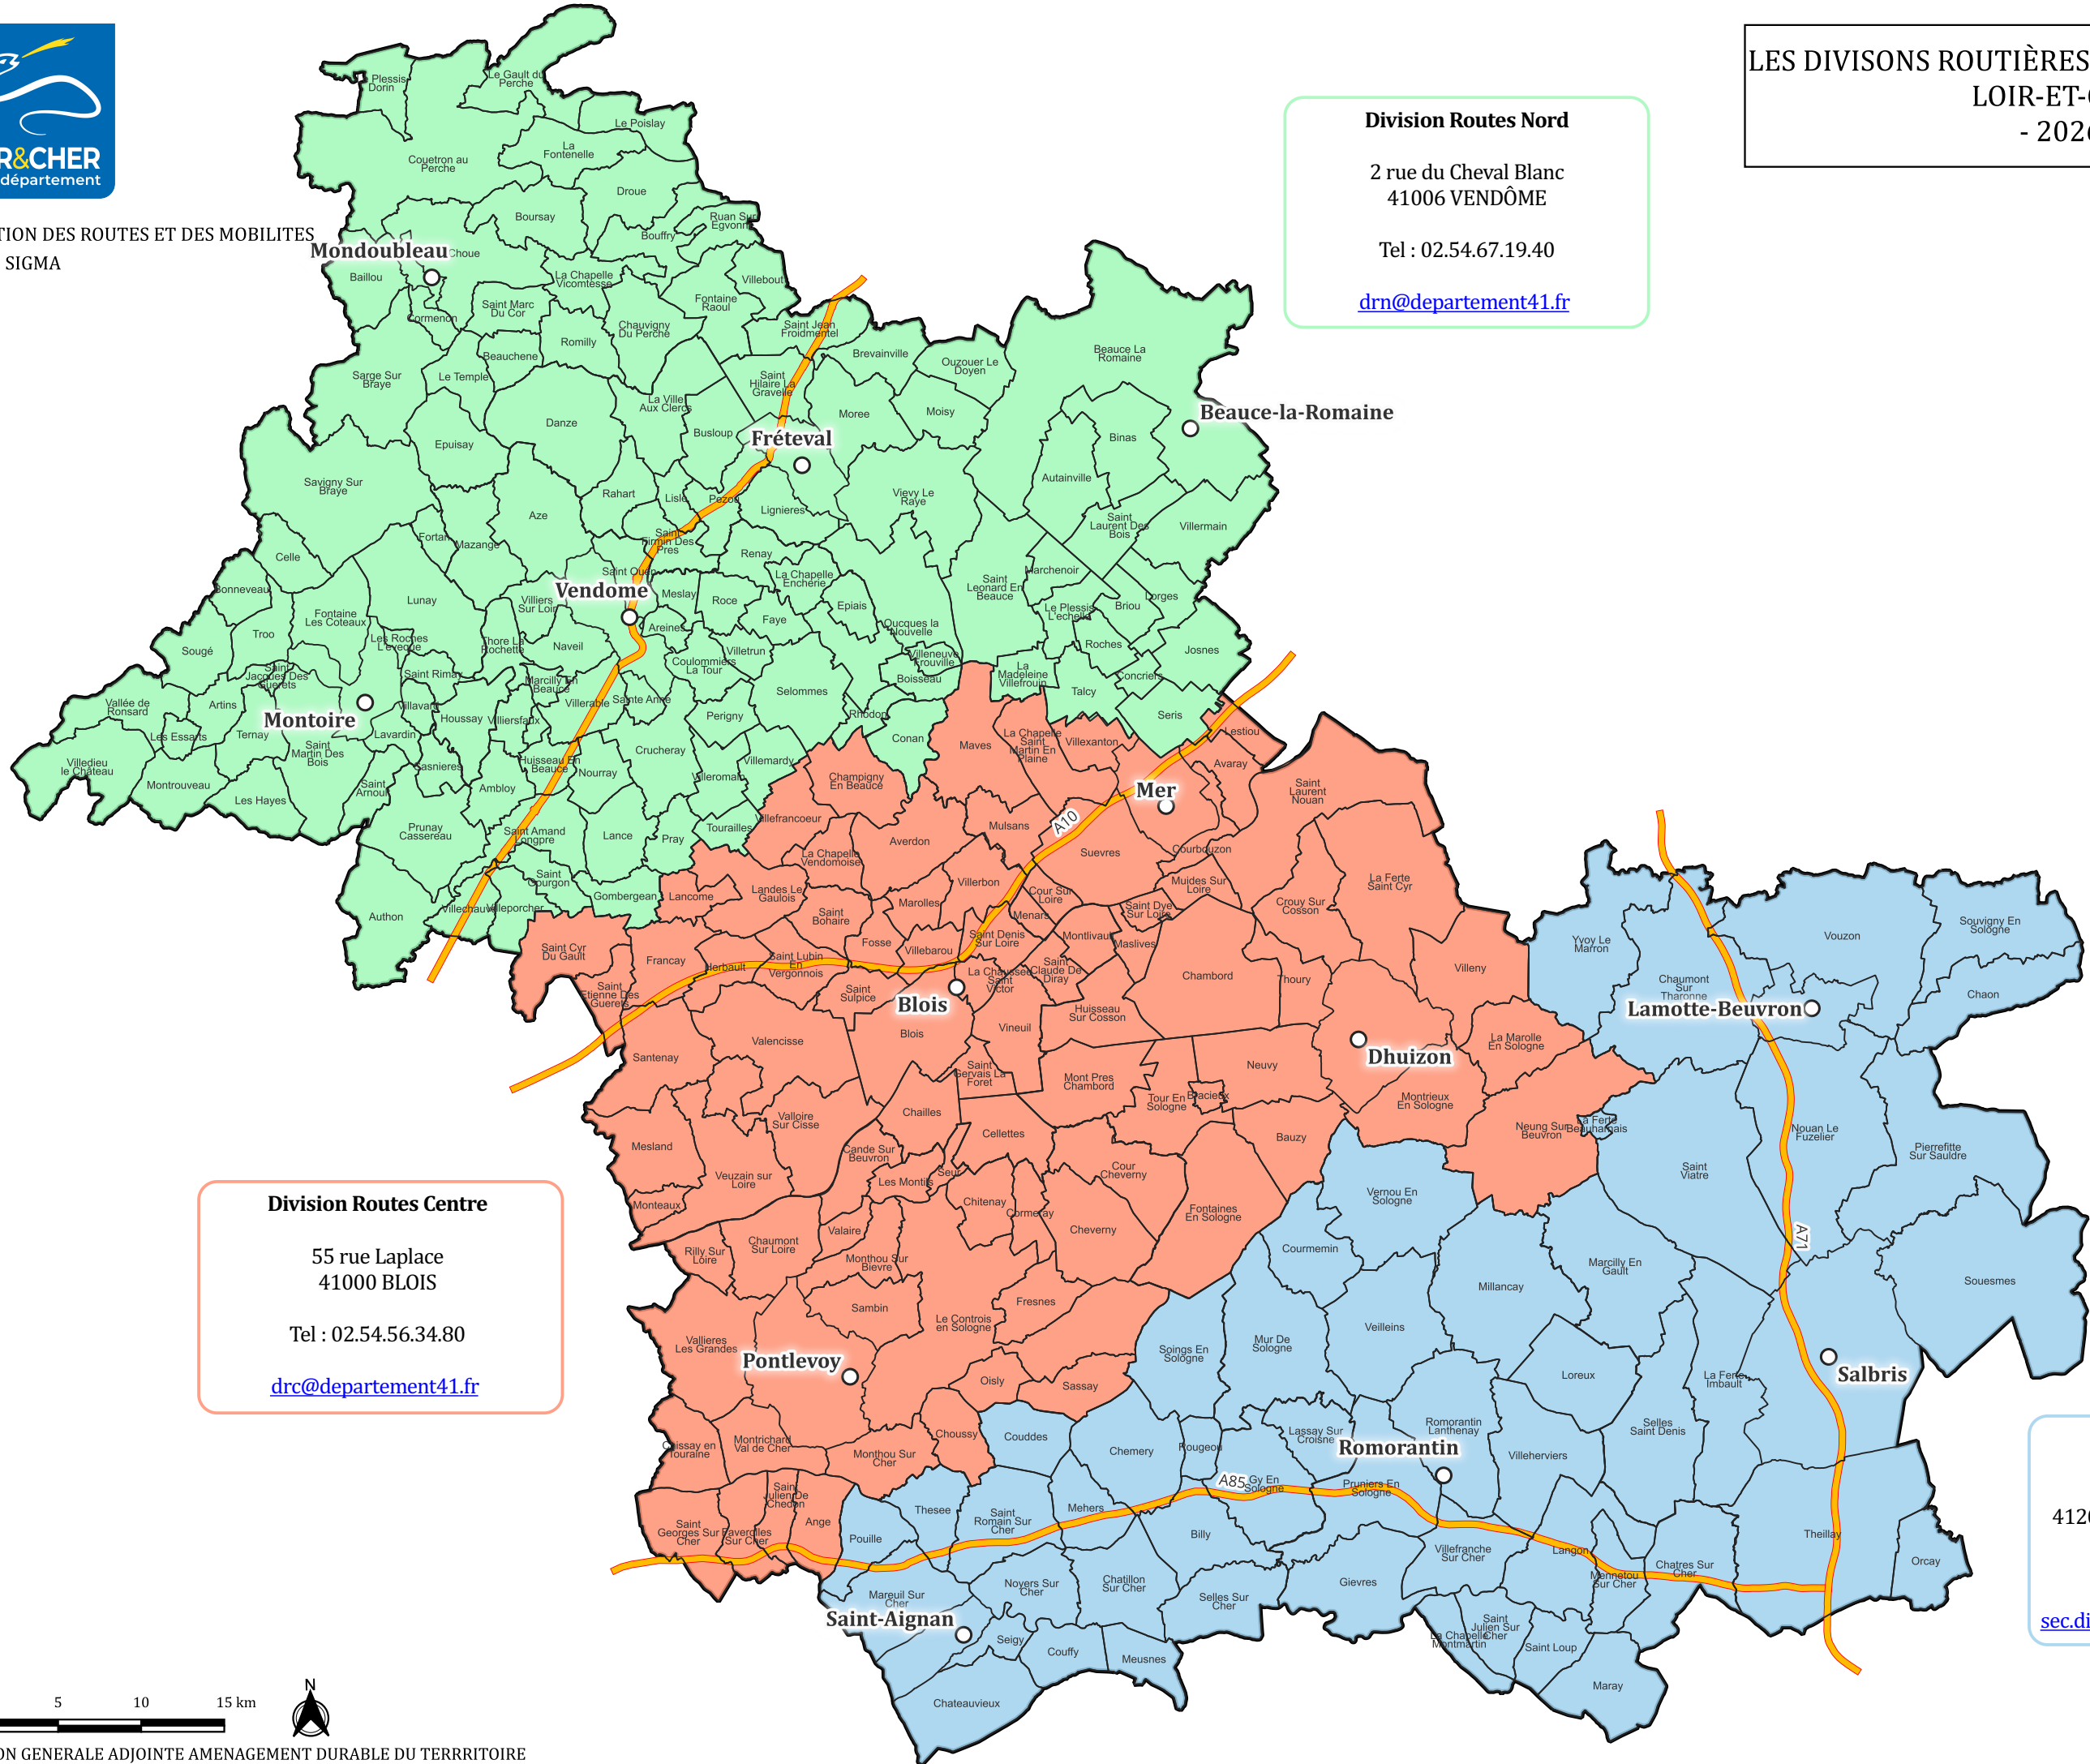

DIRECTION DES ROUTES ET DES MOBILITES
Service SIGMA

LES DIVISIONS ROUTIÈRES DU DÉPARTEMENT DE
LOIR-ET-CHER
- 2026 -

Division Routes Nord
2 rue du Cheval Blanc
41006 VENDÔME
Tel : 02.54.67.19.40
drn@departement41.fr

Division Routes Centre
55 rue Laplace
41000 BLOIS
Tel : 02.54.56.34.80
drc@departement41.fr

Division Routes Sud
6 rue Jean Gutenberg
41200 ROMORANTIN-LANTHENAY
Tel : 02.54.94.15.40
sec.div.routes.sud@departement41.fr

0 5 10 15 km